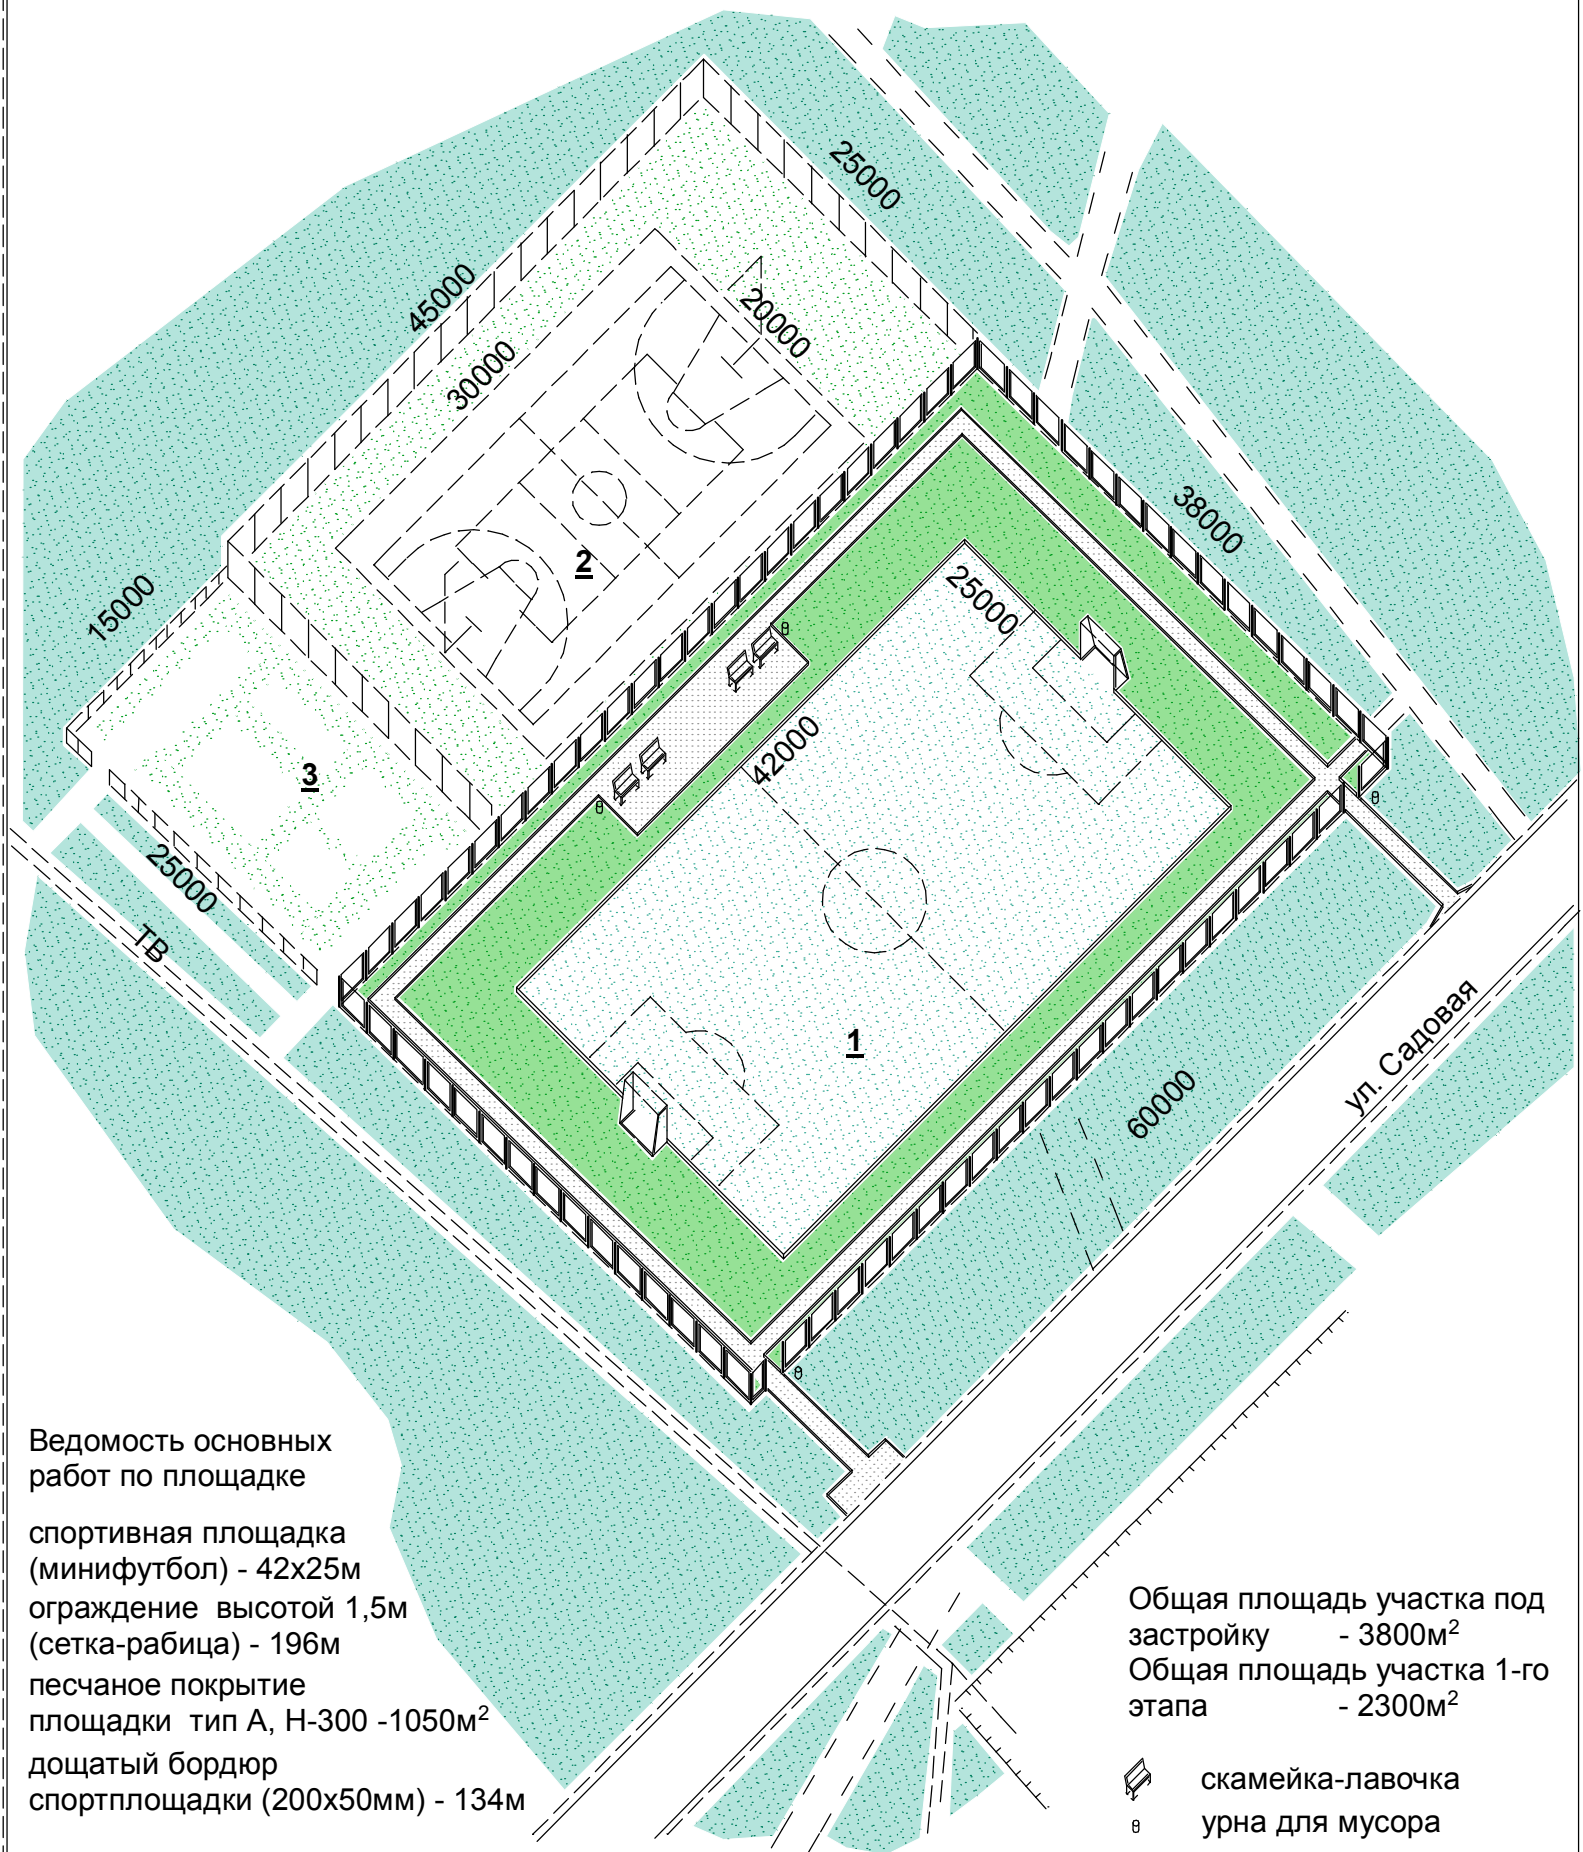

Аксонометрия спортивной площадки в с. Некрасовка Белогорского района

Экспликация спортивных площадок по этапам

номер	наименование	площадь	примеч.
1	Спортивная площадка (минифутбол)	1050	2-й этап
2	Универсальная спортивная площадка	600/1125	2-й этап
3	Площадка детская игровая	380	2-й этап

с. Некрасовка Белогорского района
 Амурской области
 Спортивная площадка по ул. Садовая
 (минифутбол) - 1-й этап
 Аксонометрия плана спортивной
 площадки